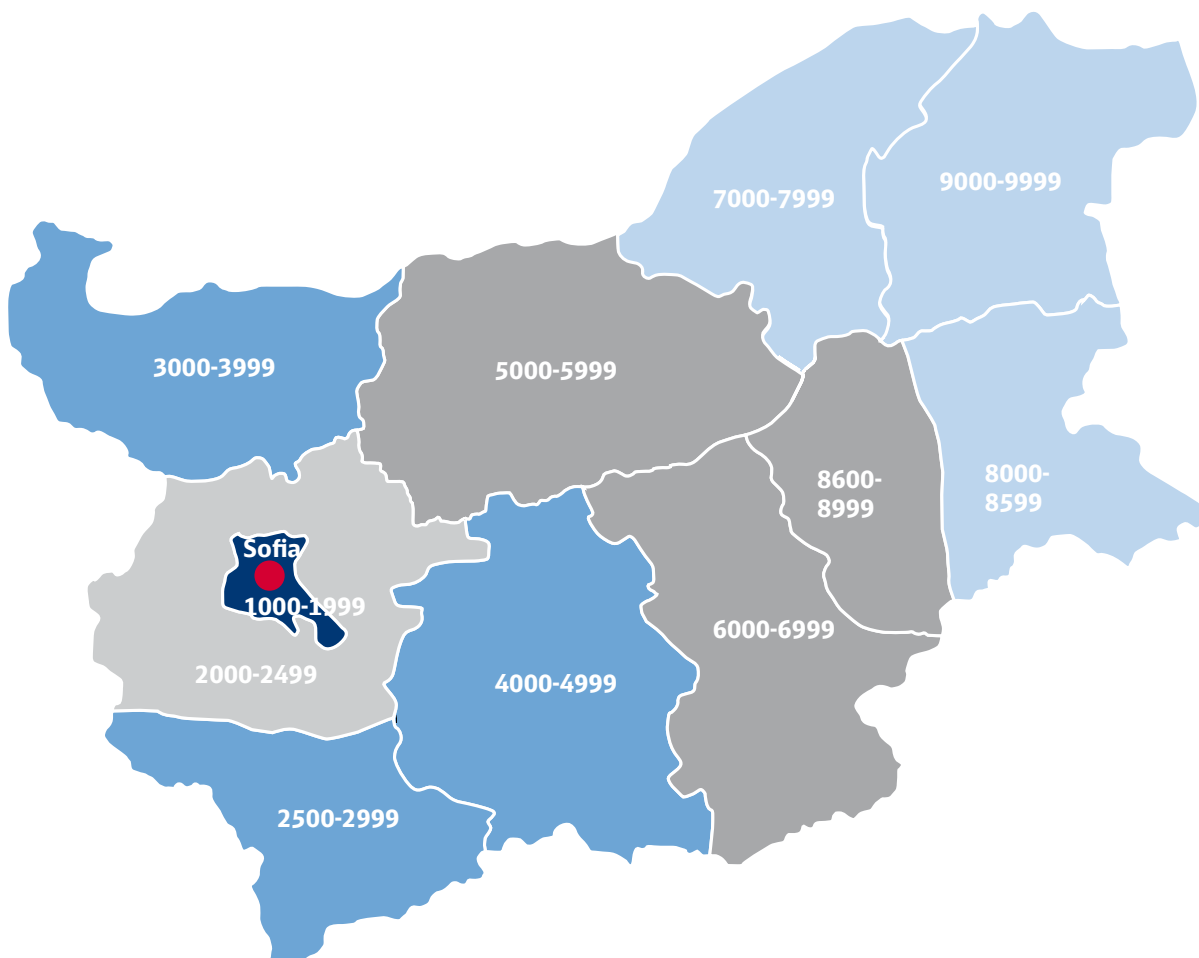

Fakta om Bulgarien:

Bulgarien

Areal:	110.994 km ²
BNP/indb.:	USD 11.800 (2007)
Befolkningstal:	Ca. 7,3 mio. indbyggere
Hovederhverv:	Fødevarer, maskiner, elektronik, kemikalier
Hovedstad:	Sofia - ca. 1,1 mio. indbyggere
Kystlinie:	354 km
Landekode:	BG
Valuta:	Bulgarsk lev (BGN)
Telefonforvalg:	+359

Postnr.-inddeling:

Zone 1A: Terminal Sofia
Zone 1B: Sofia (1000-1999)

Zone 2: 2000-2499

Zone 3: 2500-4999

Zone 4: 5000-6999, 8600-8999

Zone 5: 7000-8599, 9000-9999

Schenker EOOD:

Services: