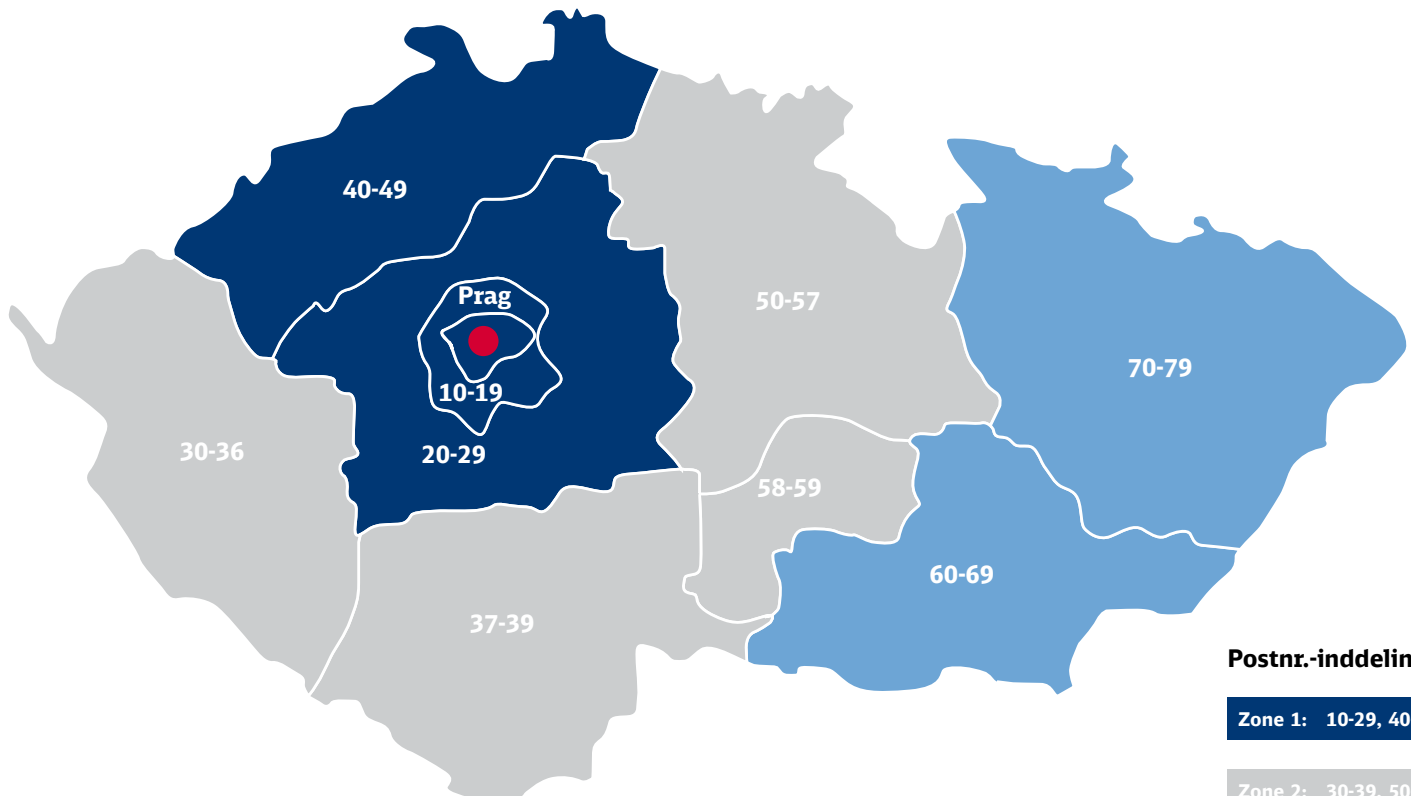

## Fakta om Tjekkiet:

<b>Areal:</b>	78.866 km <sup>2</sup>
<b>BNP/indb.:</b>	USD 24.400 (2007)
<b>Befolkningstal:</b>	Ca. 10,2 mio. indbyggere
<b>Hovederhverv:</b>	Maskiner, transport, stål, våben, øl, biler, cement, keramik
<b>Hovedstad:</b>	Prag - ca. 1,2 mio. indbyggere
<b>Landekode:</b>	CZ
<b>Valuta:</b>	Tjekkisk koruna (CZK)
<b>Telefonforvalg:</b>	+420

### Postnr.-inddeling:

Zone 1: 10-29, 40-49

Zone 2: 30-39, 50-59

Zone 3: 60-79

# Transportplan Danmark - Tjekkiet