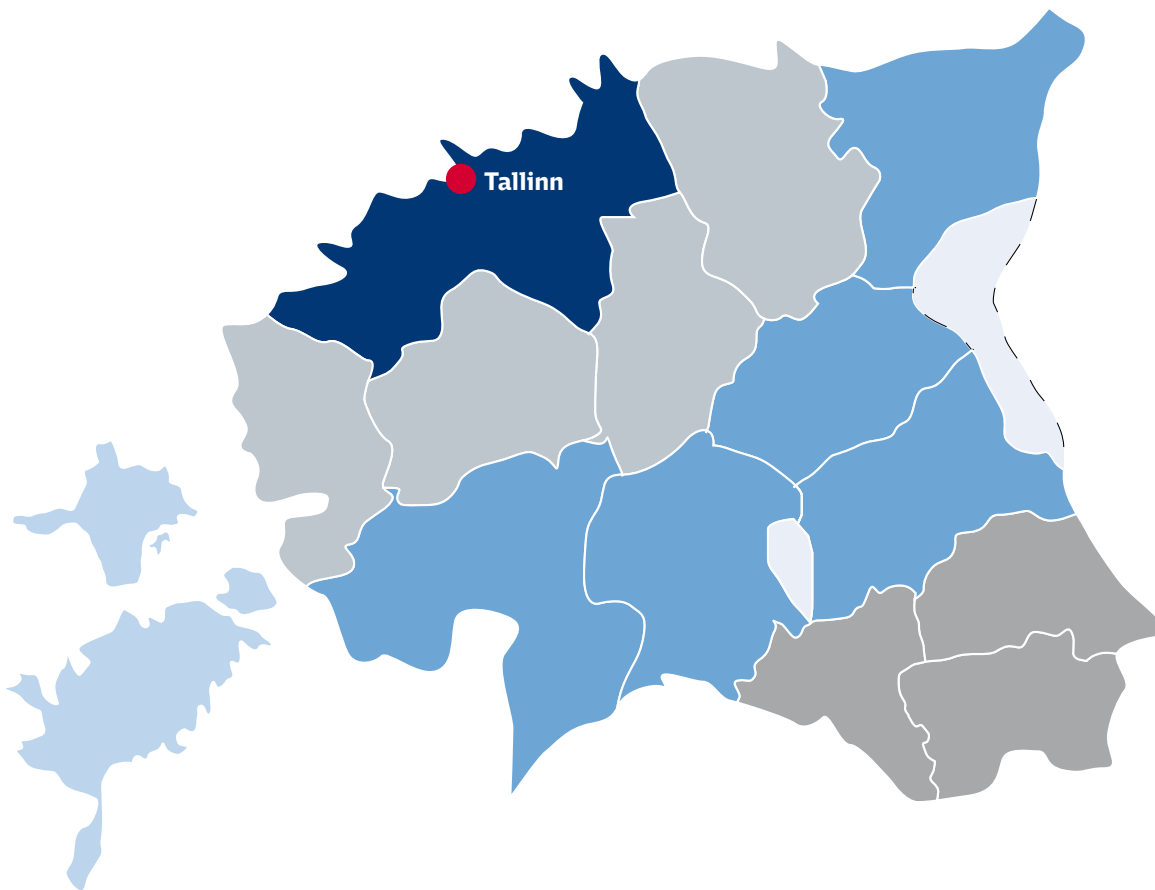

**Fakta om Estland:****Estland**

Areal:	45.227 km ²
BNP/indb.:	USD 21.800 (2007)
Befolkningstal:	Ca. 1,3 mio. indbyggere
Hovederhverv:	Fødevarer, beklædning, træarbejde
Hovedstad:	Tallinn - ca. 398.430 indbyggere
Kystlinje:	3.794 km
Landekode:	EE
Valuta:	Estisk kroon (EEK)
Telefonforvalg:	+372

Zone 3: 20000-44299
 46200-46399
 46500-62999
 69000-72099
 72400-72599
 73000-73099
 80000-87999
 88100-90399

Zone 4: 63000-68999

Zone 5: 88000-88099
 91300-94999

**Schenker AS:****Services:**

- Landtransport
- Luft- og søfragt
- Logistik
- Oplagring
- Special- og messetransport
- Online booking og tracking via www.schenker.dk