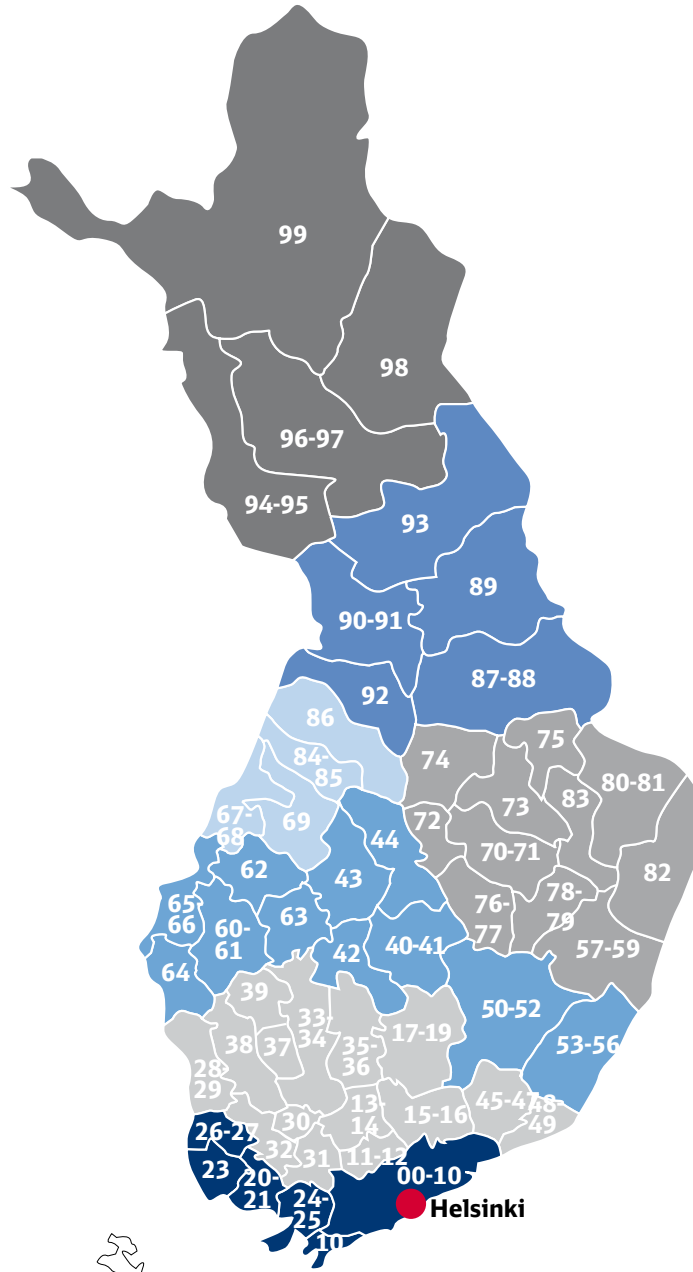

Fakta om Finland:

Finland

Areal: 338.000 km²
BNP/indb. USD 35.500 (2007)
Befolkningstal: Ca. 5,2 mio. indbyggere
Hovederhverv: Metaller, telekommunikation, tømmer/papir
Hovedstad: Helsinki - ca. 560.000 indbyggere
Kystlinje: 1.126 km
Landekode: FI
Valuta: Euro (EUR)
Telefonforvalg: +358

Postnr.-inndeling:

Zone 1: 00-10, 20-21, 23-27

Zone 2: 11-19, 28-39, 45-49

Zone 3: 40-44, 50-56, 60-66

Zone 4: 57-59, 70-83

Zone 5: 67-69, 84-86

Zone 6: 87-93

Zone 7: 94-99