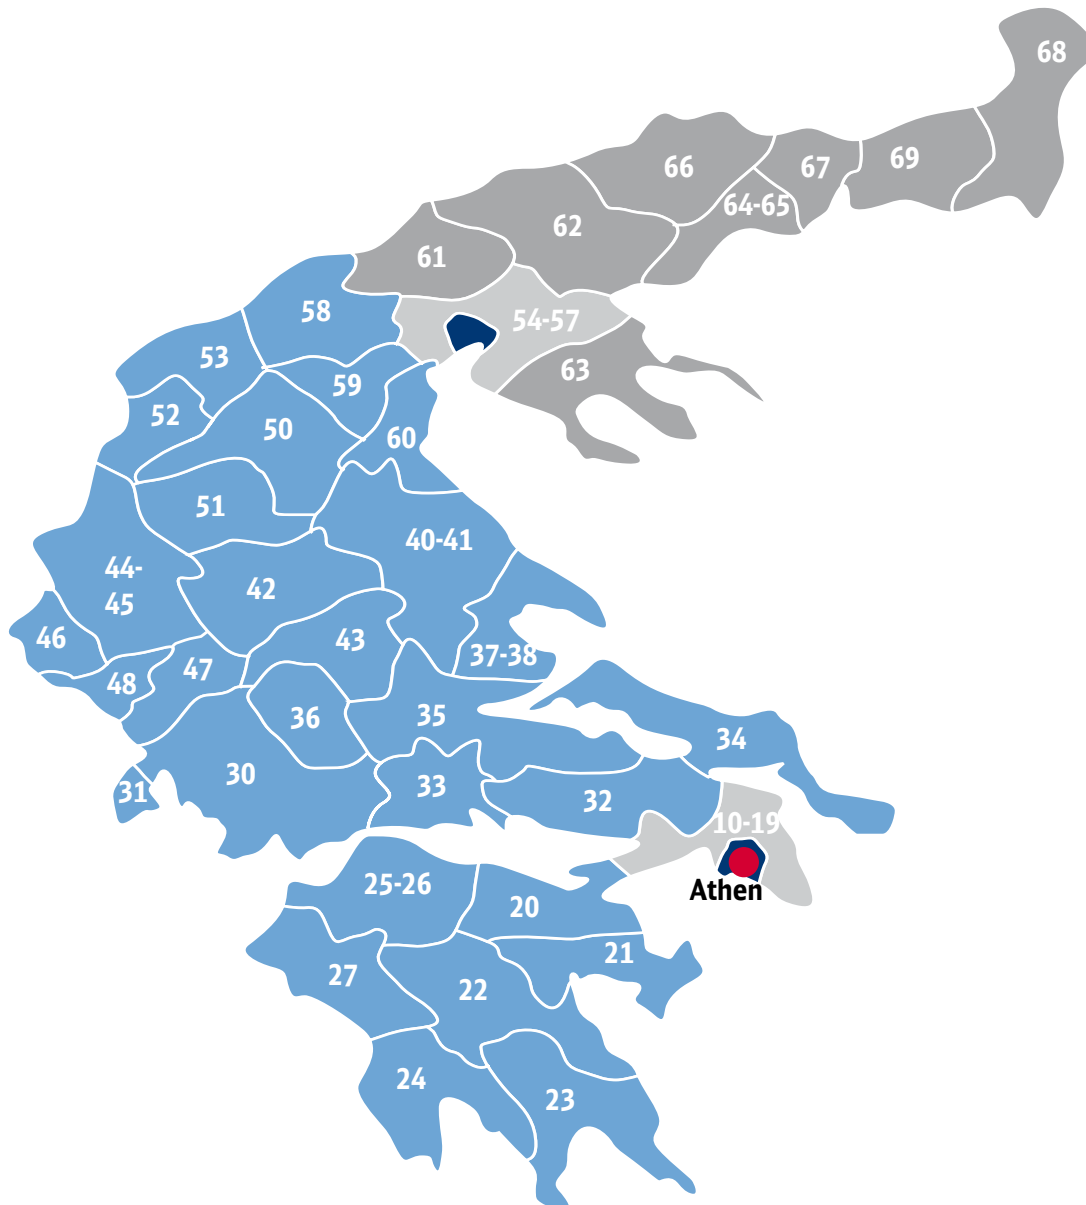

Fakta om Grækenland:

Grækenland

Areal: 131.957 km²
BNP/indb.: USD 30.500 (2007)
Befolkningstal: Ca. 10,7 mio. indbyggere
Hovederhverv: Turisme, søfart, fødevarer, tobak, tekstiler, kemikalier, metaller
Hovedstad: Athen - ca. 4,0 mio. indbyggere
Kystlinje: 13.675 km
Landekode: GR
Valuta: Euro (EUR)
Telefonforvalg: +30

Postnr.-inddeling:

Zone 1: Athen (terminal)
Thessaloniki (terminal)

Zone 2: 10-19, 54-57

Zone 3: 20-53, 58-60 (fastland)

Zone 4: 61-69 (fastland)

Schenker A.E.:

Services:

- Landtransport
- Luft- og søfragt
- Logistik
- Oplagring
- Special- og messtransport
- 24-48 timers indenrigsdistribution i hele landet
- Online booking og tracking via www.schenker.dk