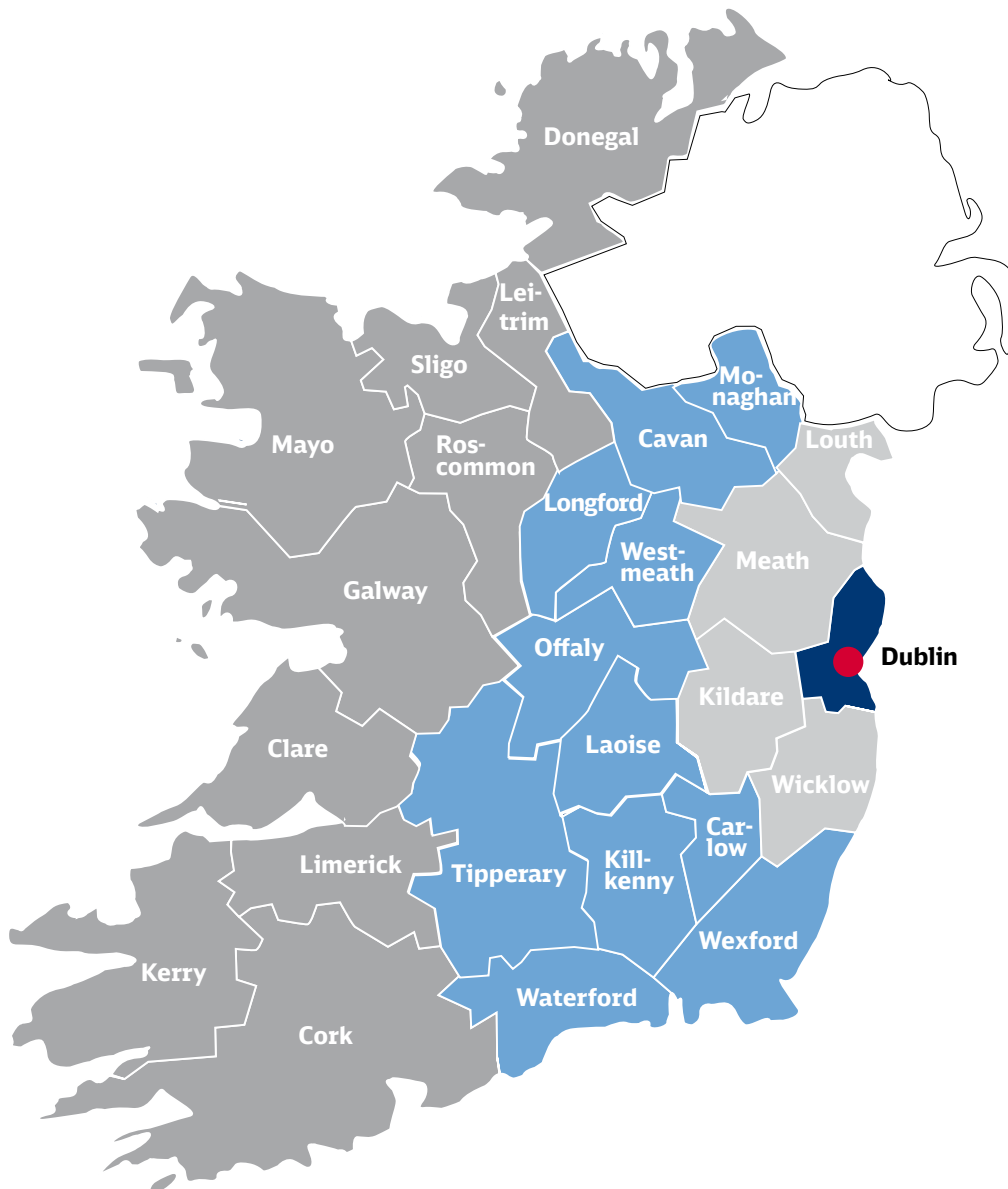

Fakta om Irland:

Areal:	101.000 km²
BNP/indb.:	USD 45.600 (2007)
Befolkningstal:	Ca. 4,2 mio. indbyggere
Hovederhverv:	Fødevarer, kemikalier, informationsteknologi, medicinalvarer, medikoteknik, maskiner, software
Kystlinie:	1.448 km
Hovedstad:	Dublin - ca. 1,5 mio. indbyggere
Landekode:	IE
Valuta:	Euro (EUR)
Telefonforvalg:	+353

Irland

Postnr.-inddeling:

Zone 1: Dublin

Zone 2: Kildare, Louth, Meath, Wicklow

Zone 3: Carlow, Cavan, Killkenny, Laoise, Longford, Monaghan, Offaly, Tipperary, Waterford, Westmeath, Wexford

Zone 4: Clare, Cork, Donegal, Galway, Kerry, Leitrim, Limerick, Mayo, Roscommon Sligo

Schenker Ltd.:

Services:

- Landtransport
- Luft- og søfragt
- Logistik
- Special- og messetransport
- Online booking og tracking via www.schenker.dk

Fakta:

- Egne kontorer siden: 1965
- Medarbejdere: 28
- Kontorer/terminaler: 2
- Kvalitetscertificeret: ISO 9001:2000
- Internet: www.schenker.ie
- E-mail: sales.ireland@schenker.com