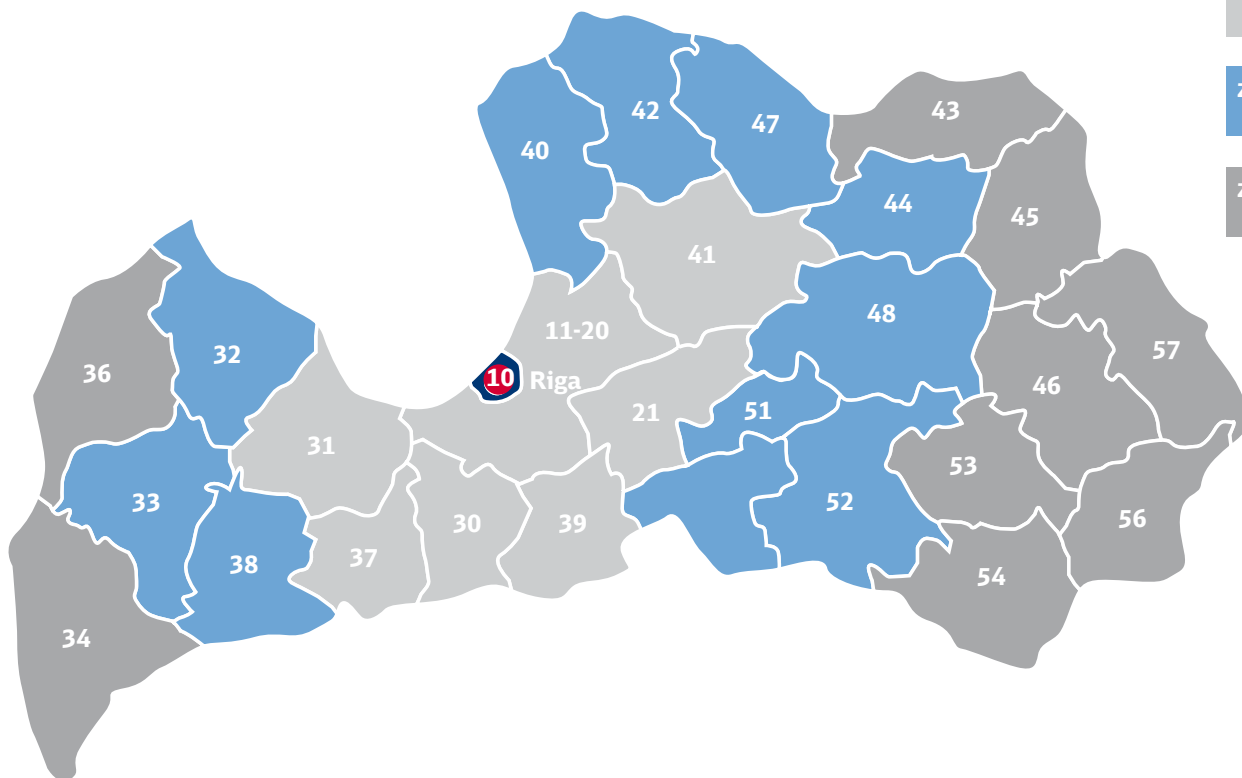

Postnr.-inndeling:

Zone 1: 10

Zone 2: 11-21, 30-31, 37, 39, 41, 50

Zone 3: 32-33, 38, 40, 42, 44, 47-48, 51-52

Zone 4: 34, 36, 43, 45-46, 53-54, 56-57